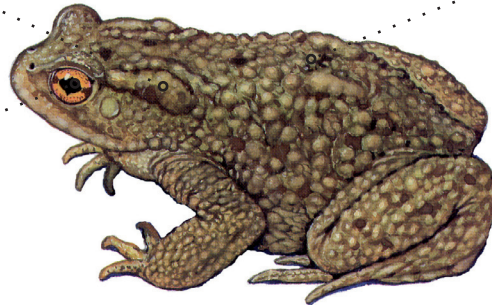

Erdkröte (Bufo bufo)

große Ohrdrüsen

Hautfarbe meist einfarbig braun, seltener grünlich oder rötlich

waagerechte Pupille

Gesamtlänge: 5-8 cm, selten bis 10 cm

Männchen während der Laichzeit mit „Brunftschwien“ am Daumen

© Copyright 2002

Erdkröte in Bayern

Quelle: Bayerisches Landesamt für Umwelt (LfU) 2016

Kennzeichen: braun, seltener grünlich oder rötlich, meist ohne Flecken; golden gesprenkelte Iris

Verwechslungsmöglichkeiten: Wechselkröte

Erdkrötengelege:

2-4-reihige Schnüre, meist fest um Strukturen gewickelt

Verwechslungsmöglichkeiten: Kreuzkröte, Wechselkröte

RL Bay.

n

© Copyright 2002